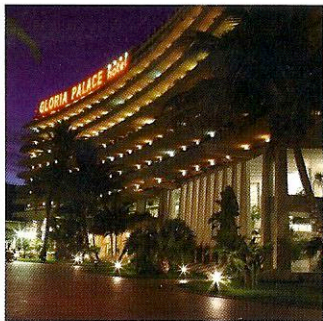

GLORIA PALACE SAN AGUSTIN ****

Descripción:

El encanto recogido por sus 448 habitaciones, así como la maravillosa vista al mar desde sus terrazas, permiten disfrutar de la calma y la tranquilidad que ofrecen tanto las instalaciones como las Playas de San Agustín. Posee uno de los centros de talasoterapia más grandes de Europa con 7.000 m² dedicados al relax y confort.

Capacidad

Capacidad sala mayor en teatro:	450
Nº de salas panelables:	7
Capacidad total salas en teatro:	450
Superficie total m²:	420

Dirección:

Las Margaritas, s/n
35100, Playa de San Agustín, Gran Canaria
Tfn: +34 928 128 505
Fax: +34 928 771 921
E-mail: grupos@hotelgloria-palace.com
Web: www.gloriapalaceth.com