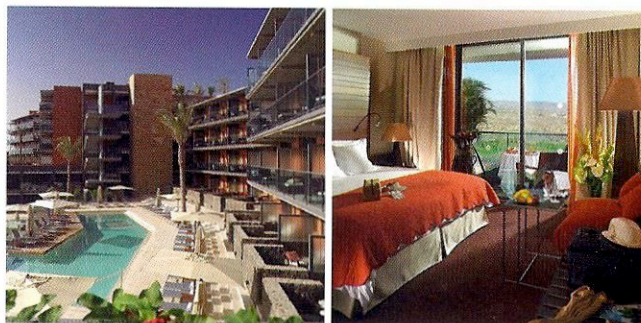

Dirección:

Urbanización Salobre Golf s/n
35100, Maspalomas, Gran Canaria
Tfn: +34 928 943 000
Fax: +34 928 943 010
E-mail: salobre@sheraton.com
Web: www.sheraton.com/grancanaria

* Las capacidades podrán ser aumentadas usando la terraza